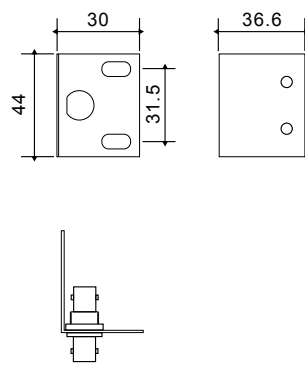

仕様書 ラックマウント・アンテナベース

アンテナ	50Ω インピーダンス
接続方法	BNCコネクタ
全長	幅30mm 高さ44mm 奥行き36.6ミリ
重量	約45g

ワイヤレス機器等に取りつけて使用できる簡易型のアンテナ取り付け台です。

仕様は改良のため、予告なく変更することがあります。